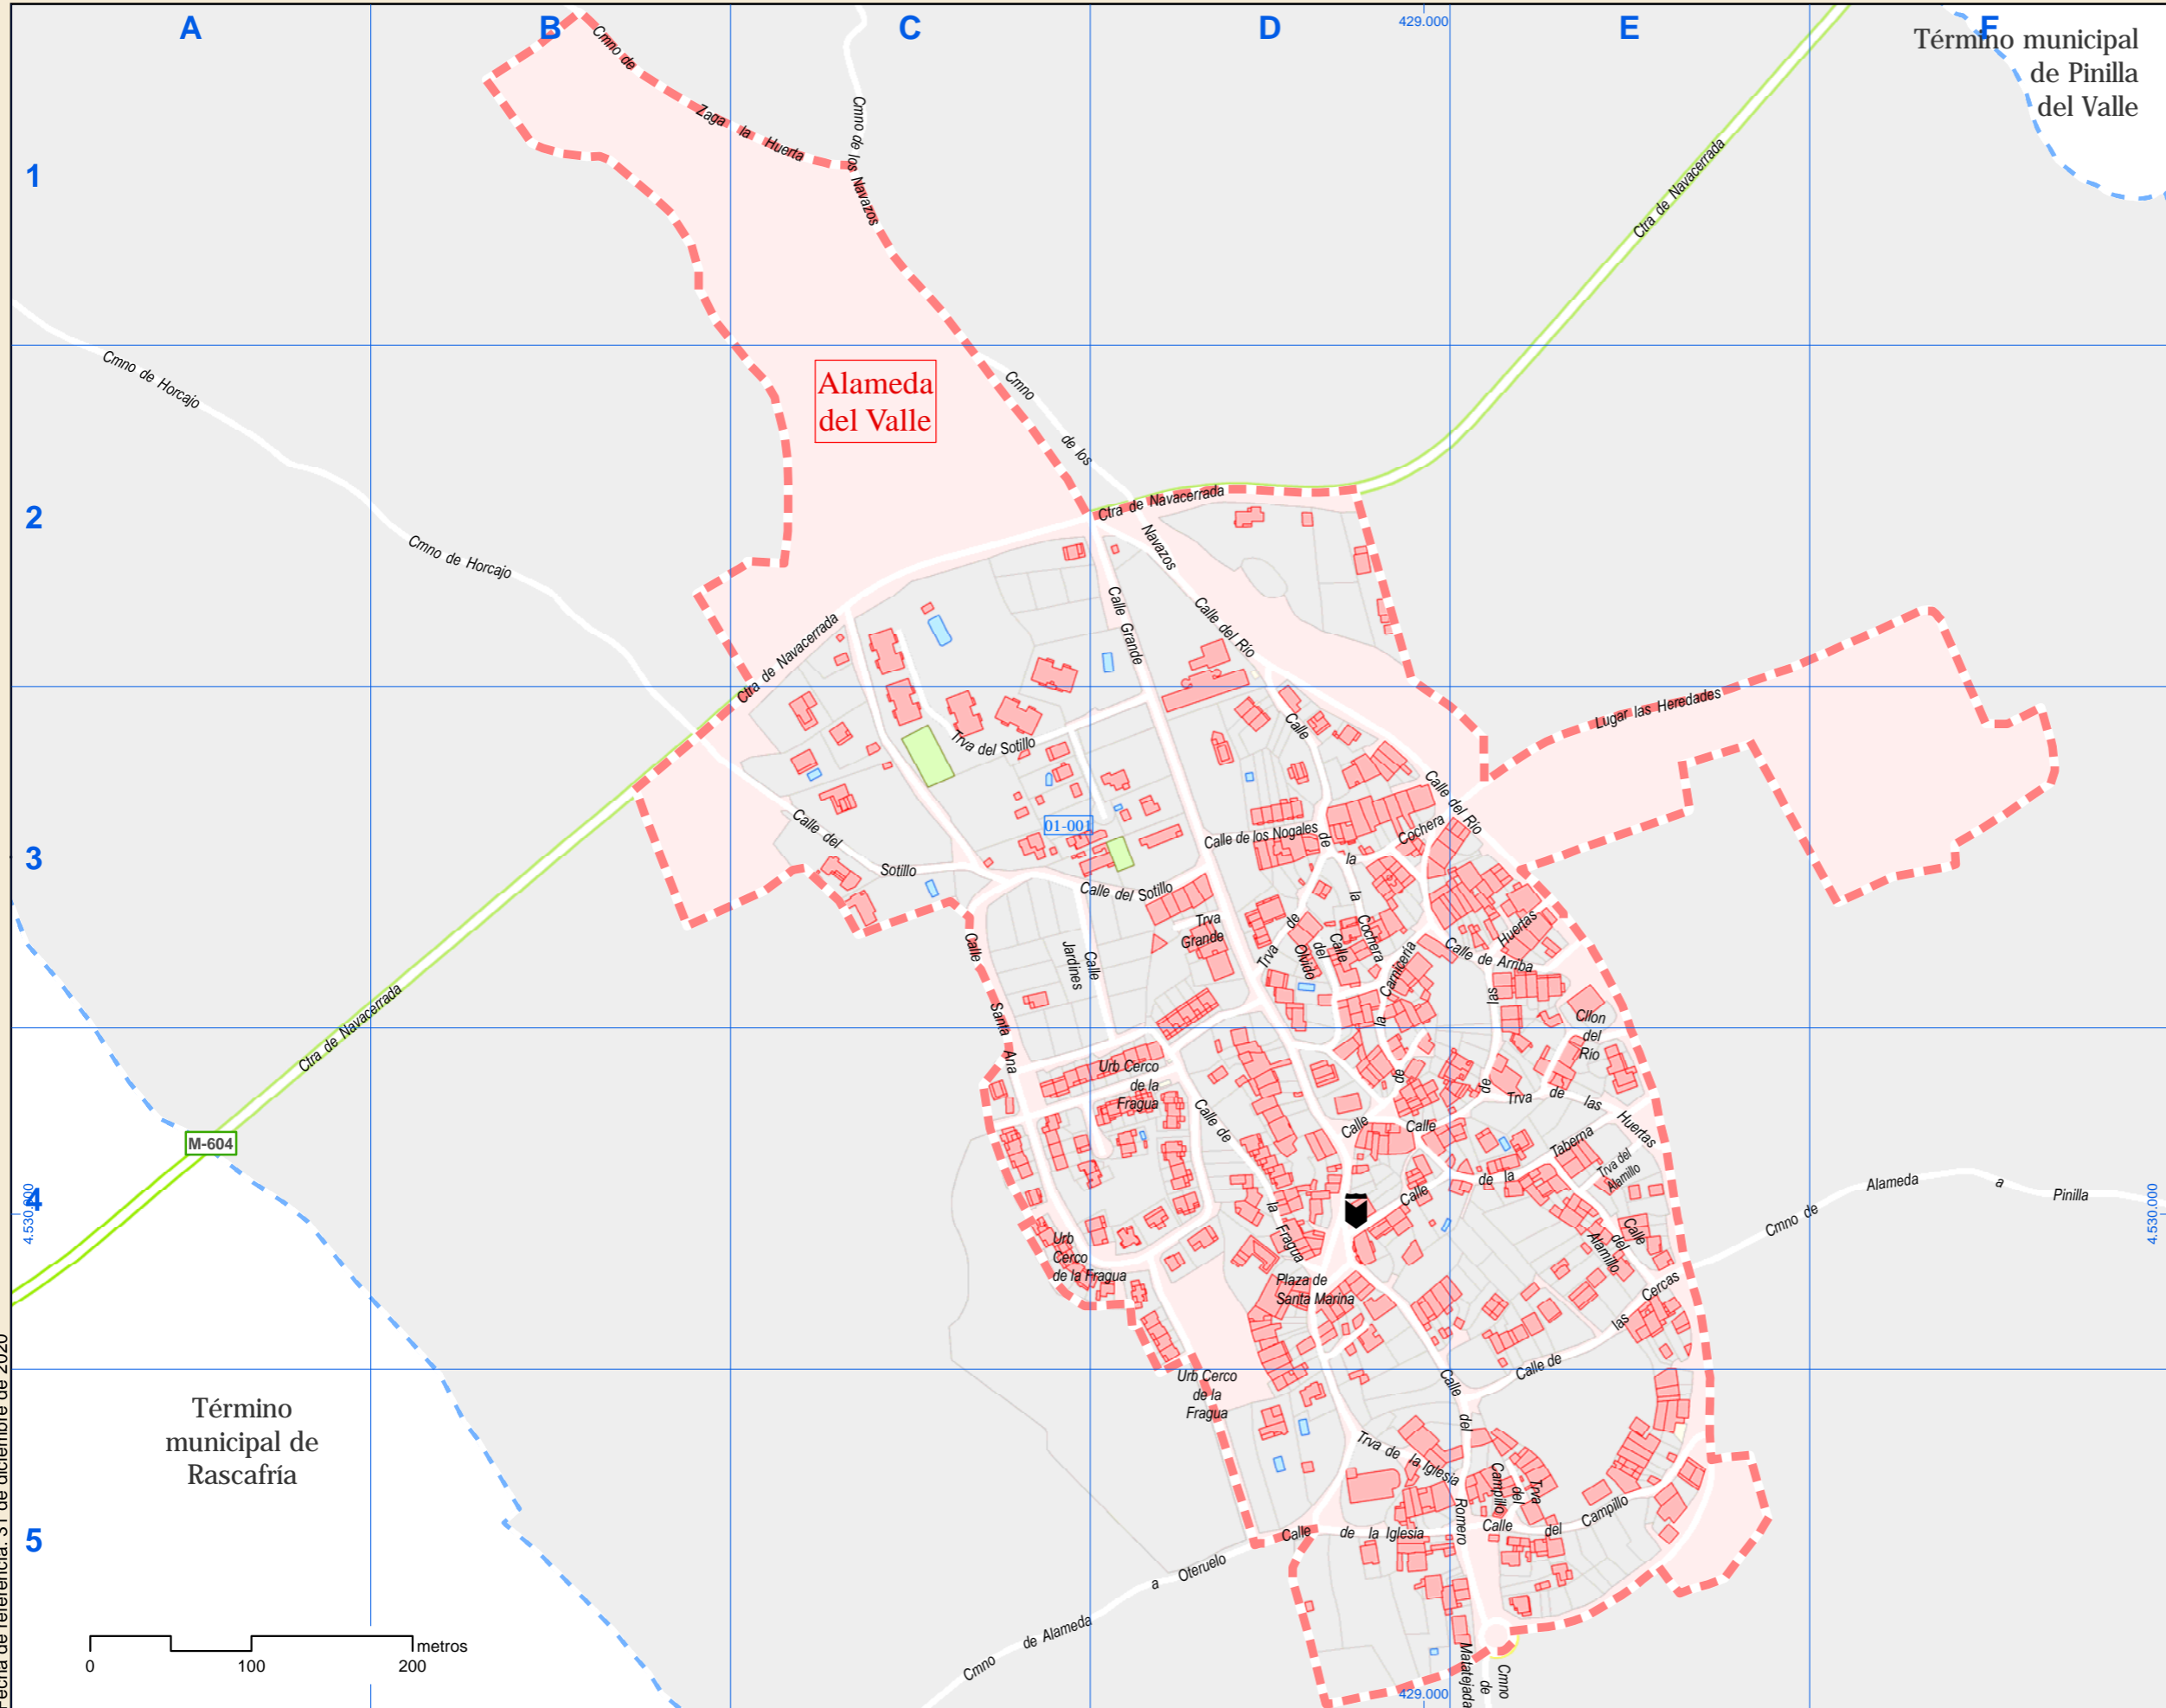

Callejero municipal de Alameda del Valle

Índice de calles

Alameda a Oteruelo, Cmno	C-5, D-5
Alameda a Pinilla, Cmno	E-4, F-4
Alamillo, Calle	E-4
Alamillo, Trva	E-4
Amba, Calle	D-3, E-3
Campillo, Calle	E-5
Campillo, Trva	E-5
Camiciera, Calle	D-3, D-4
Camiciera, Trva	D-4
Cercas, Calle	E-4, E-5
Cerco de la Fragua, Urb	C-4, D-4, D-5
Cochea, Calle	D-2, D-3
Cochea, Trva	D-3, E-3
Comales, Calle	D-4
Fragua, Calle	D-3, D-4
Grande, Calle	C-2, D-2, D-3, D-4
Grande, Trva	D-3
Heredades, Lugar	E-2, E-3, F-2, F-3
Horcajo, Cmno	A-1, A-2, B-2, B-3
Huertas, Calle	D-4, E-3, E-4
Huertas, Trva	E-4
Iglesia, Calle	D-4, D-5, E-5
Iglesia, Trva	D-5, E-5
Jardines, Calle	C-3, C-4, D-3, D-4
Matatejada, Cmno	E-5
Navacerrada, Ctra	A-3, A-4, B-3, C-2, C-3, D-2, E-1, E-2
Navazos, Cmno	C-1, C-2, D-2
Nogales, Calle	D-3
Olvido, Calle	D-3, D-4
Rio, Calle	C-2, D-2, D-3, E-3, E-4, E-5
Rio, Clon	E-4
Romero, Calle	D-4, D-5, E-5
Santa Ana, Calle	C-3, C-4
Santa Marina, Plaza	D-4
Sotillo, Calle	B-3, C-2, C-3, D-3
Sotillo, Trva	C-2, C-3, D-3
Tabema, Calle	D-4, E-4
Tabema, Trva	D-4
Zaga la Huerta, Cmno	B-1, C-1

Leyenda

	Meco	perímetro y nombre de núcleo de población
	01-002	límite municipal; sección censal
	A-6	autopistas y autovías; carreteras principales
	M-604	carreteras secundarias; otras carreteras
		hospital; ayuntamiento; boca de metro
		línea de ferrocarril; estación