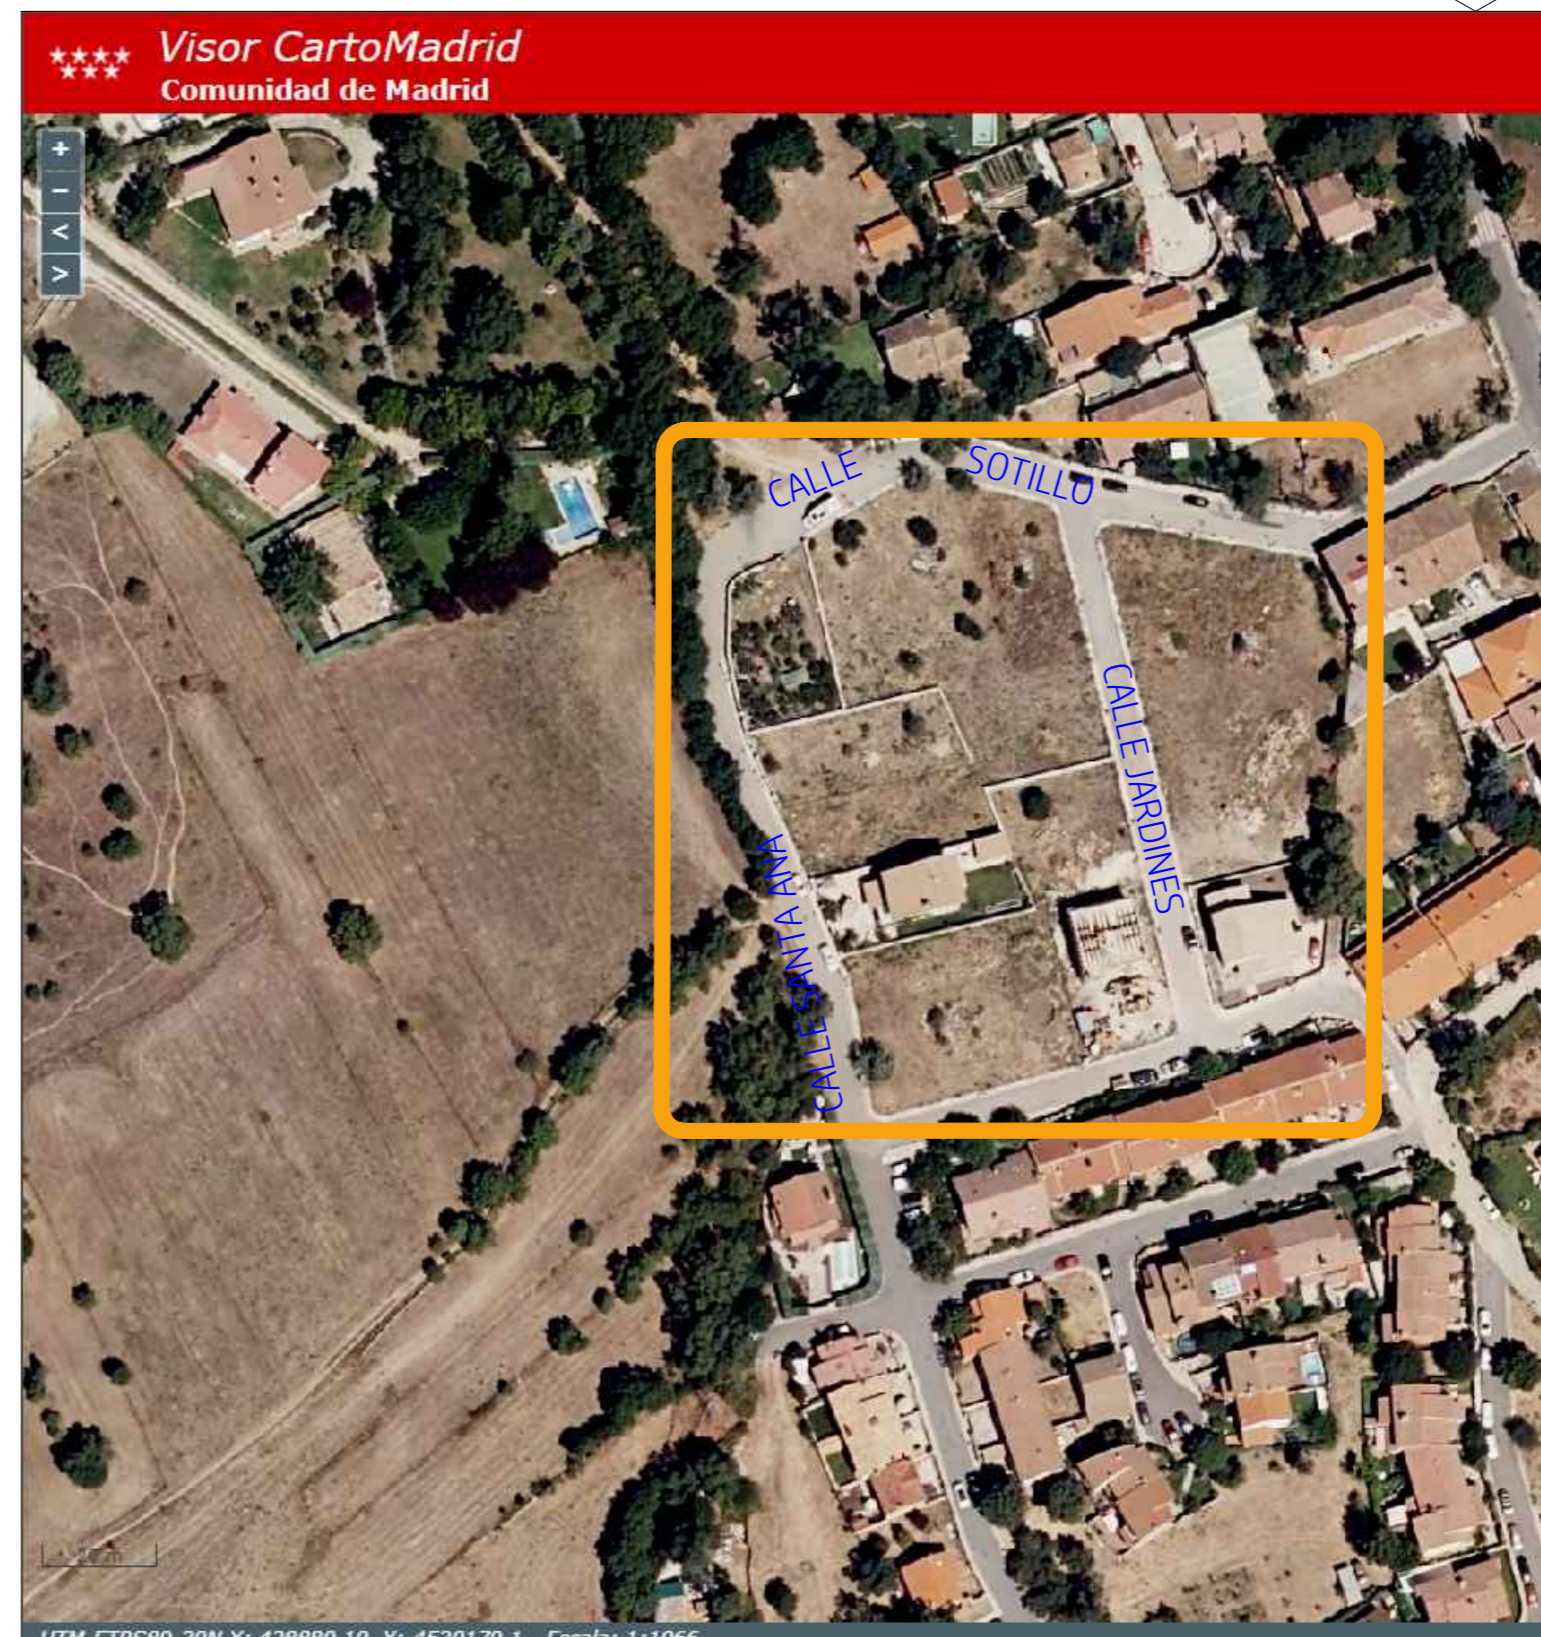

SITUACION CON MADRID

EMPLAZAMIENTO AMBITO "LA CERCONA":

Visor "GEOPORTAL MADRID. idem.madrid.org". FOTO AEREA 2020 Total Comunidad PINOA RGB . SITUACION ACTUAL

ESTUDIO DE DETALLE

LIGERO AJUSTE GRAFICO DE LA ALINEACION OFICIAL
Calles Sotillo, Jardines y Santa Ana
Alameda del Valle [Madrid]

JUNIO 2.021

Promotor:

Excmo. Ayuntamiento de Alameda del Valle
Plaza de Santa Marina, 17. 28749 Alameda del Valle (Madrid)

PLANO DE SITUACION

EMPLAZAMIENTO
Estado Actual

Escala: Gráfica

ST.01

Carlos Verdasco Bravo