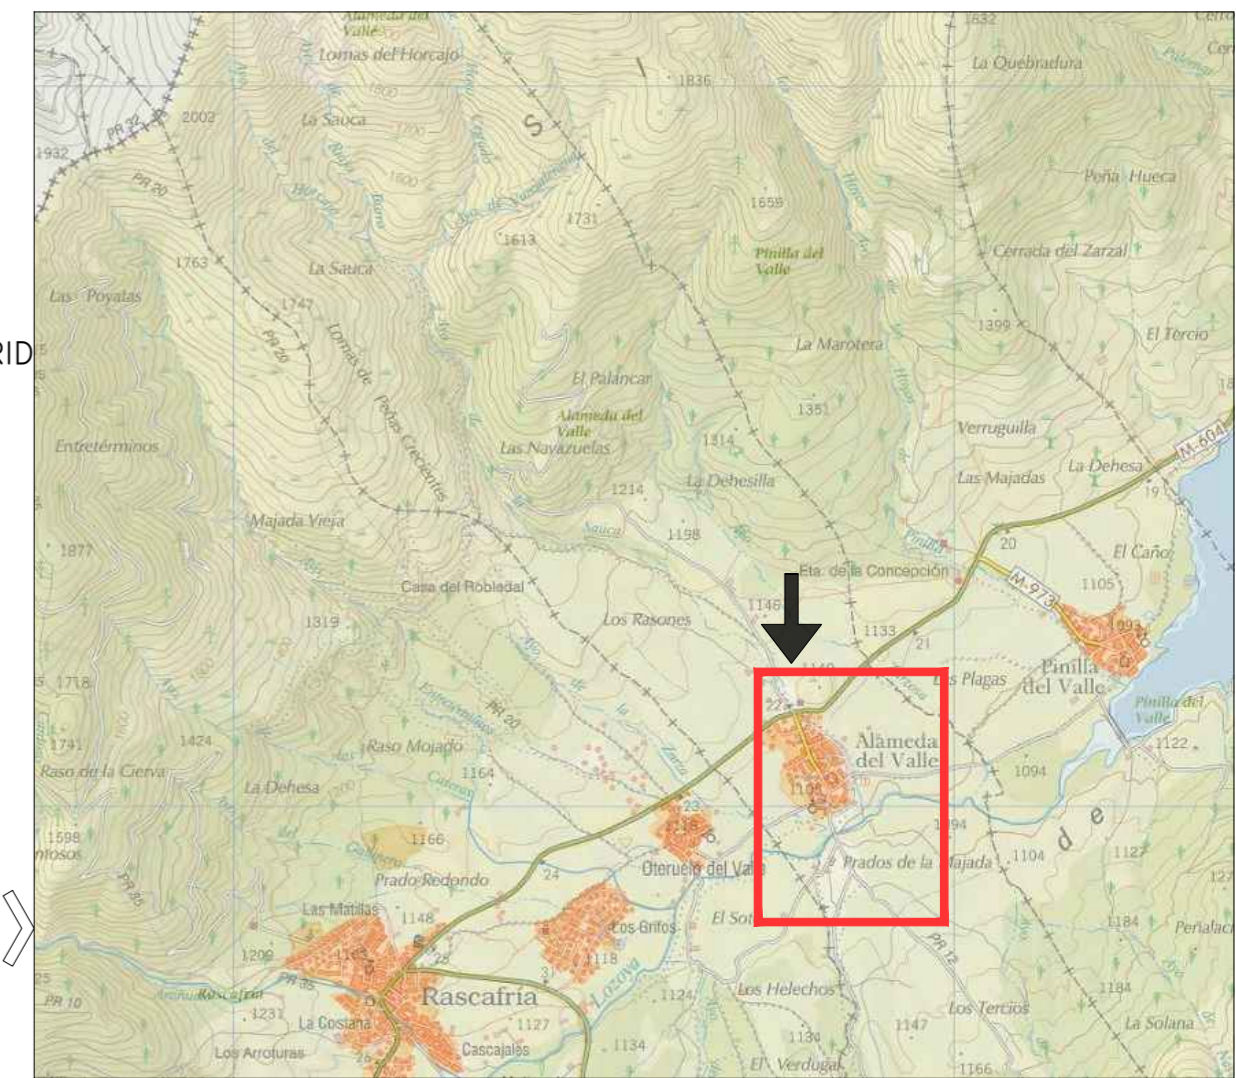

SITUACION CON MADRID

EMPLAZAMIENTO AMBITO "LA CERCONA":

Visor "GEOPORTAL MADRID. idem.madrid.org". FOTO AEREA 2020 Total Comunidad PINOA RGB . SITUACION ACTUAL

ESTUDIO DE DETALLE

LIGERO AJUSTE GRAFICO DE LA ALINEACION OFICIAL
Calles Sotillo, Jardines y Santa Ana
Alameda del Valle [Madrid]

JUNIO 2.021

Promotor:

Excmo. Ayuntamiento de Alameda del Valle
Plaza de Santa Marina, 17. 28749 Alameda del Valle (Madrid)

PLANO DE SITUACION

EMPLAZAMIENTO
Estado Actual

Escala: Gráfica

ST.01

Carlos Verdasco Bravo